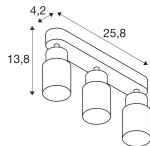

Scheda tecnica SLV Puri 2.0
Aluminium Faretti Nero | Adatto per
3x GU10

[Visualizza il prodotto](#)

Dati tecnici

SKU	260588
EAN	4024163294058
Marca	SLV
Nome del fabbricante	PURI 2.0 Tube, wand- en plafondopbouwarmatuur, long, 3x max. 6W GU10,
Garanzia Totale di Lampadadiretta	5 anni
Vita Media Utile (ora)	0

Dimensioni

Lunghezza (mm)	258
Larghezza (mm)	55
Altezza (mm)	138

Informazioni sul sensore

Tipo di sensore	Nessun sensore
-----------------	----------------

Perché scegliere Lampadadiretta?

-  **Specialista** dell'illuminazione
-  Piani di illuminazione **personalizzati**
-  Fino a **7 anni** di garanzia
-  Resi facili entro **14 giorni**