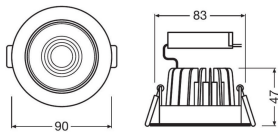

Scheda tecnica Ledvance Faretto LED IP20 Adjustable 3000K 8W | DALI

[Visualizza il prodotto](#)

Dati tecnici

SKU	230578
EAN	4058075042155
Marca	Ledvance
Nome del fabbricante	SPOT LED DALI ADJUST 8W/3000K IP20
Garanzia Totale di Lampadadiretta	5 anni
Vita Media Utile (ora)	50000

Informazioni tecniche

Tecnologia	LED Integrato
Voltaggio (V)	220-240
Dimmerabile	Sì, dimmerabile
Codice Colore	830 Bianco Caldo
Colore della Luce (Kelvin)	3000 Bianco Caldo
Indice di Resa Cromatica (Ra)	80-89 - Buona resa cromatica
Colore Chiaro	Bianco
Impostazione del Colore	Colore unico
Efficienza (Lm/W)	82.5
Angolo del Fascio luminoso (gradi)	36
Driver Incluso	Sì
Tipo di Prodotto	Faretti LED