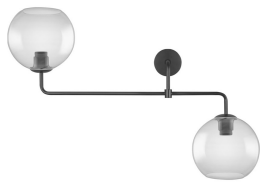

## Scheda tecnica Ledvance Faretto LED Doppio Vintage 1906 Globe E27 | Vetro Smoke

[Visualizza il prodotto](#)

### Dati tecnici

SKU	235520
EAN	4058075216822
Marca	Ledvance
Nome del fabbricante	1906 GLOBE DOUBLE 800X270X500 G SM
Garanzia Totale di Lampadadiretta	5 anni

### Dettagli sulla plafoniera

Connessione Infisso Morsetto a vite

Protezione da solidi e liquidi IP20

Alloggiamento Vetro

Colore del Rivestimento Fumo

Product Serie Vintage 1906

## Dimensioni

Larghezza (mm) 800

Altezza (mm) 516

Diametro (mm) 200