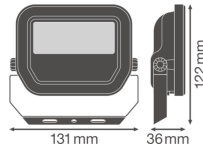

Scheda tecnica Ledvance Proiettore LED GEN 3 Nero 10W 1100lm 100D - 830 Luce Calda | IP65 - Simmetrico

[Visualizza il prodotto](#)

Dati tecnici

SKU	239586
EAN	4058075420847
Marca	Ledvance
Nome del fabbricante	FL PFM 10W/3000K SYM 100 BK
Garanzia Totale di Lampadadiretta	5 anni
Vita Media Utile (ora)	70000

Informazioni tecniche

Tecnologia	LED Integrato
Voltaggio (V)	220-240
Dimmerabile	Non dimmerabile
Codice Colore	830 Bianco Caldo
Colore della Luce (Kelvin)	3000 Bianco Caldo
Indice di Resa Cromatica (Ra)	80-89 - Buona resa cromatica
Colore Chiaro	Bianco
Impostazione del Colore	Colore unico
Efficienza (Lm/W)	110
Angolo del Fascio luminoso (gradi)	100
Fattore Potenza	>0.90
Tipo di Prodotto	Proiettori LED

Dettagli sulla plafoniera

Montaggio	Superficie
Connessione Infisso	Cavo, 3 poli
Copertura Ottica	Vetro
Distribuzione Luminosità	Simmetrico
Protezione da solidi e liquidi	IP65
Protezione da impatti	IK07 - 2 Joule
Temperatura di Lavoro	-30 to +50
Colore dell'Apparecchio	Nero
Alloggiamento	Alluminio
Colore del Rivestimento	Nero
Product Serie	Performance

Dimensioni

Lunghezza (mm)	122
Larghezza (mm)	131
Altezza (mm)	36

Informazioni sul sensore

Tipo di sensore	Nessun sensore
-----------------	----------------

Perché scegliere Lampadadiretta?

-  **Specialista** dell'illuminazione
-  Piani di illuminazione **personalizzati**
-  Fino a **7 anni** di garanzia
-  Resi facili entro **14 giorni**