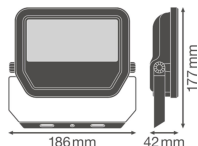

Scheda tecnica Ledvance Proiettore LED GEN 3 Bianca 30W 3600lm 100D - 865 Luce del Giorno | IP65 - Simmetrico

[Visualizza il prodotto](#)

Dati tecnici

SKU	239599
EAN	4058075421202
Marca	Ledvance
Nome del fabbricante	FL PFM 30W/6500K SYM 100 WT
Garanzia Totale di Lampadadiretta	5 anni
Vita Media Utile (ora)	70000

Informazioni tecniche

Tecnologia	LED Integrato
Voltaggio (V)	220-240
Dimmerabile	Non dimmerabile
Codice Colore	865 Luce Del Giorno
Colore della Luce (Kelvin)	6500 Luce Del Giorno
Indice di Resa Cromatica (Ra)	80-89 - Buona resa cromatica
Colore Chiaro	Bianco
Impostazione del Colore	Colore unico
Efficienza (Lm/W)	120
Angolo del Fascio luminoso (gradi)	100
Fattore Potenza	>0.90
Tipo di Prodotto	Proiettori LED

Dettagli sulla plafoniera

Montaggio	Superficie
Connessione Infisso	Cavo, 3 poli
Copertura Ottica	Vetro
Distribuzione Luminosita	Simmetrico
Protezione da solidi e liquidi	IP65
Protezione da impatti	IK07 - 2 Joule
Temperatura di Lavoro	-30 to +50
Colore dell'Apparecchio	Bianco
Alloggiamento	Alluminio
Colore del Rivestimento	Bianco
Product Serie	Performance

Dimensioni

Lunghezza (mm)	177
Larghezza (mm)	186
Altezza (mm)	42

Informazioni sul sensore

Tipo di sensore	Nessun sensore
-----------------	----------------

Perché scegliere Lampadadiretta?

-  **Specialista** dell'illuminazione
-  Piani di illuminazione **personalizzati**
-  Fino a **7 anni** di garanzia
-  Resi facili entro **14 giorni**