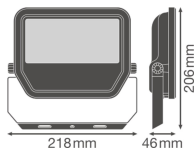

Scheda tecnica Ledvance Proiettore LED GEN 3 Nero 50W 5500lm 100D - 830 Luce Calda | IP65 - Simmetrico - Sostitutiva 100W