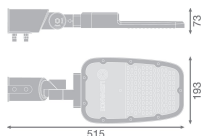

Scheda tecnica Ledvance Proiettore LED Area Medio Grigio 65W 8450lm 160x58D - 730 Luce Calda | IP66 - Simmetrico

[Visualizza il prodotto](#)

Dati tecnici

SKU	245552
EAN	4058075725195
Marca	Ledvance
Nome del fabbricante	SL AREA MD V 65W 730 RV 20ST GY
Garanzia Totale di Lampadadiretta	5 anni
Vita Media Utile (ora)	70000

Informazioni tecniche

Tecnologia	LED Integrato
Voltaggio (V)	220-240
Dimmerabile	Non dimmerabile
Codice Colore	730 Bianco Caldo
Colore della Luce (Kelvin)	3000 Bianco Caldo
Indice di Resa Cromatica (Ra)	70-79
Colore Chiaro	Bianco
Impostazione del Colore	Colore unico
Angolo del Fascio luminoso (gradi)	160x58
Fattore Potenza	>0.90
Tipo di Prodotto	Illuminazione pubblica e stradale LED

Dettagli sulla plafoniera

Montaggio Ingresso laterale

Distribuzione Luminosita Simmetrico

Protezione da solidi e liquidi IP66

Protezione da impatti IK08 - 5 Joule

Temperatura di Lavoro -30 to +50

Colore dell'Apparecchio Grigio

Alloggiamento Alluminio

Colore del Rivestimento Grigio

Product Serie RV20ST

Dimensioni

Lunghezza (mm) 513

Larghezza (mm) 73

Altezza (mm) 193

Informazioni sul sensore