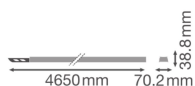

Scheda tecnica Ledvance Trusys Flex P Rail 45000mm 8P Bianca

[Visualizza il prodotto](#)

Dati tecnici

| | |
|-----------------------------------|------------------------------------|
| SKU | 246955 |
| EAN | 4058075793170 |
| Marca | Ledvance |
| Nome del fabbricante | TRUSYS FLEX P RAIL 4500 8P WT LEDV |
| Quantità confezione bulk | 4 |
| Garanzia Totale di Lampadadiretta | 5 anni |

Dimensioni

| | |
|----------------|------|
| Lunghezza (mm) | 4650 |
| Altezza (mm) | 38.8 |
| Larghezza (mm) | 70.2 |

Informazioni sul sensore

Tipo di sensore

Nessun sensore

Perché scegliere Lampadadiretta?