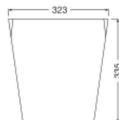

Dati tecnici

SKU	257998
EAN	4099854618642
Marca	Ledvance
Nome del fabbricante	URBAN VLA P SET GLASS FROSTED LEDV
Quantità confezione bulk	1

Informazioni tecniche

Luce d'Emergenza	Senza luce di emergenza
Montaggio	Post top
Colore dell'Apparecchio	Trasparente
Tipo di Prodotto	Accessory - Streetlight

Info prodotto

Product Serie	URBAN CLASSIC GLASS

Dimensioni

Lunghezza (mm)	323
Larghezza (mm)	2

Informazioni sul sensore