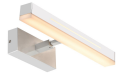

Scheda tecnica Nordlux Luce Da Parete Otis Aluminium Argento 14W 1300lm - 930 Luce Calda - | A 3 Livelli Dimmerabile

[Visualizza il prodotto](#)

Dati tecnici

SKU	254783
EAN	5704924002694
Marca	Nordlux
Nome del fabbricante	Otis 40 Wall light Chrome
Garanzia Totale di Lampadadiretta	2 anni
Vita Media Utile (ora)	25000
Area di applicazione	Bagno, Specchio da bagno

Informazioni tecniche

Tecnologia	LED Integrato
Voltaggio (V)	220-240
Dimmerabile	Sì, dimmerabile 3-step
Codice Colore	930 Bianco Caldo
Colore della Luce (Kelvin)	3000 Bianco Caldo
Indice di Resa Cromatica (Ra)	90-99 - Perfetta resa cromatica
Colore Chiaro	Bianco
Impostazione del Colore	Colore unico
Efficienza (Lm/W)	92.9
Inclinabile	No
Montaggio	Montaggio a parete

Luce d'Emergenza	Senza luce di emergenza
Tipo di Prodotto	LED Decorative Lighting

Dettagli sulla plafoniera

Connessione Infixso	Terminal block
Protezione da solidi e liquidi	IP44
Colore dell'Apparecchio	Argento
Alloggiamento	Alluminio
Product Serie	Otis