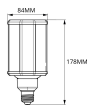

Scheda tecnica Philips TrueForce LED E27 HPL  
Ghiaccio 25W 2900lm 360D - 740 Bianco Freddo |  
Sostitutiva 80W

[Visualizza il prodotto](#)

## Dimensioni

Altezza (mm) 178

Lunghezza (mm) 197

Diametro (mm) 84

Forma Blocco