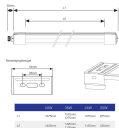

Scheda tecnica Noxion Reglette LED
Extrusion 36W 4200lm - 840 Bianco
Freddo | 160cm

[Visualizza il prodotto](#)

Dati tecnici

SKU	231984
EAN	8719157004022
Marca	Noxion
Nome del fabbricante	Noxion LED TL Waterproof Extrusion 36W 4000K 1600mm (1x58W eqv.)
Garanzia Totale di Lampadadiretta	4 anni
Vita Media Utile (ora)	35000

Informazioni tecniche

Tecnologia	LED Integrato
Voltaggio (V)	220-240
Dimmerabile	Non dimmerabile
Colore Chiaro	Bianco
Codice Colore	840 Bianco Freddo
Colore della Luce (Kelvin)	4000 Bianco Freddo
Indice di Resa Cromatica (Ra)	80-89 - Buona resa cromatica
Impostazione del Colore	Colore unico
Efficienza (Lm/W)	116.7
Fattore Potenza	>0.90
Lampadina inclusa	Sì
Compatibile per Esterni	Sì

Lunghezza	160cm
Tipo di Prodotto	Reglette Stagne LED

Dettagli sulla plafoniera

Connessione Infixso	Connessione a vite
Protezione da solidi e liquidi	IP66
Protezione da impatti	IK08 - 5 Joule
Temperatura di Lavoro	-15 to +45
Colore dell'Apparecchio	Grigio
Colore del Rivestimento	Grigio
Luce d'Emergenza	Senza luce di emergenza
Product Serie	Extrusion

Dimensioni

Lunghezza (mm)	1600
Larghezza (mm)	65
Altezza (mm)	65

Informazioni sul sensore

Tipo di sensore	Nessun sensore
-----------------	----------------

Perché scegliere Lampadadiretta?

Specialista dell'illuminazione