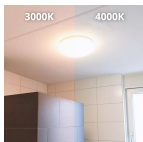

Scheda tecnica Noxion Bulkhead LED
Corido Bianca 18W 1386lm - 830 Luce
Calda | 360mm - IP44 - Emergenza 1H

[Visualizza il prodotto](#)

Dati tecnici

| | |
|-----------------------------------|--|
| SKU | 233576 |
| EAN | 8719157005210 |
| Marca | Noxion |
| Nome del fabbricante | Noxion LED Ceiling Light Corido IP44 18W 3000K Ø360mm EMI1HA |
| Garanzia Totale di Lampadadiretta | 4 anni |
| Vita Media Utile (ora) | 30000 |

Informazioni tecniche

| | |
|-------------------------------|------------------------------|
| Tecnologia | LED Integrato |
| Voltaggio (V) | 220-240 |
| Dimmerabile | Non dimmerabile |
| Codice Colore | 830 Bianco Caldo |
| Colore della Luce (Kelvin) | 3000 Bianco Caldo |
| Indice di Resa Cromatica (Ra) | 80-89 - Buona resa cromatica |
| Colore Chiaro | Bianco |
| Impostazione del Colore | Colore unico |
| Efficienza (Lm/W) | 77 |
| Fattore Potenza | >0.90 |
| Tipo di Prodotto | Plafoniere LED |