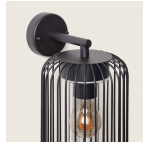

Scheda tecnica Bright Choice Luce Da Parete Dadawa Acciaio Inossidabile Nero | Adatto per 1x E27

[Visualizza il prodotto](#)

## Dati tecnici

SKU	255359
EAN	8719157064187
Marca	Bright Choice
Nome del fabbricante	Dadawa Outdoor Stainless Steel Wall Light
Garanzia Totale di Lampadadiretta	3 anni

## Dettagli sulla plafoniera

Connessione Infisso Terminal block

Protezione da solidi e liquidi IP44

Temperatura di Lavoro Da - 20 a + 50

Colore dell'Apparecchio Nero

Alloggiamento Acciaio Inossidabile

Product Serie Dadawa

## Dimensioni

Lunghezza (mm) 208

Larghezza (mm) 160

Altezza (mm) 285