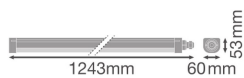

Scheda tecnica Multipack 4x Ledvance Stagna LED 33W 3960lm - 840 Bianco Freddo | 120cm

[Visualizza il prodotto](#)

Dati tecnici

SKU	257362
EAN	8719157069137
Marca	Ledvance
Nome del fabbricante	Multipack 4x DP COMP 1200 V 33W 840 IP66 PS LEDV
Garanzia Totale di Lampadadiretta	5 anni
Vita Media Utile (ora)	75000

Informazioni tecniche

Tecnologia	LED Integrato
Voltaggio (V)	220-240
Dimmerabile	Non dimmerabile
Colore Chiaro	Bianco
Codice Colore	840 Bianco Freddo
Colore della Luce (Kelvin)	4000 Bianco Freddo
Indice di Resa Cromatica (Ra)	80-89 - Buona resa cromatica
Impostazione del Colore	Colore unico
Efficienza (Lm/W)	123
Fattore Potenza	>0.90
Lampadina inclusa	Sì
Lunghezza	120cm

Dimensioni

Lunghezza (mm)	1243
Larghezza (mm)	60
Altezza (mm)	53

Informazioni sul sensore

Tipo di sensore

Nessun sensore

Perché scegliere Lampadadiretta?

Specialista dell'illuminazione

Piani di illuminazione **personalizzati**