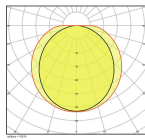

**Scheda tecnica Multipack 4x Ledvance
Stagna LED Stagna Value 40W 4800lm
- 840 Bianco Freddo | 120cm**

[Visualizza il prodotto](#)

Dati tecnici

SKU	257427
EAN	8719157069144
Marca	Ledvance
Nome del fabbricante	Multipack 4x DP VAL 1200 40W/4000K IP65
Garanzia Totale di Lampadadiretta	3 anni
Vita Media Utile (ora)	50000

Informazioni tecniche

Tecnologia	LED Integrato
Voltaggio (V)	220-240
Dimmerabile	Non dimmerabile
Colore Chiaro	Bianco
Codice Colore	840 Bianco Freddo
Colore della Luce (Kelvin)	4000 Bianco Freddo
Indice di Resa Cromatica (Ra)	80-89 - Buona resa cromatica
Impostazione del Colore	Colore unico
Efficienza (Lm/W)	120
Fattore Potenza	>0.90
Lampadina inclusa	Sì
Lunghezza	120cm