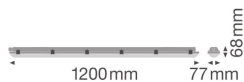

**Scheda tecnica Multipack 4x Ledvance
Stagna LED Stagna Value 40W 4800lm
- 840 Bianco Freddo | 120cm**[Visualizza il prodotto](#)**Dati tecnici**

SKU	257427
EAN	8719157069144
Marca	Ledvance
Nome del fabbricante	Multipack 4x DP VAL 1200 40W/4000K IP65
Garanzia Totale di Lampadadiretta	3 anni
Vita Media Utile (ora)	50000

Informazioni tecniche

Tecnologia	LED Integrato
Voltaggio (V)	220-240
Dimmerabile	Non dimmerabile
Colore Chiaro	Bianco
Codice Colore	840 Bianco Freddo
Colore della Luce (Kelvin)	4000 Bianco Freddo
Indice di Resa Cromatica (Ra)	80-89 - Buona resa cromatica
Impostazione del Colore	Colore unico
Efficienza (Lm/W)	120
Fattore Potenza	>0.90
Lampadina inclusa	Sì
Lunghezza	120cm

Dimensioni

Lunghezza (mm)	1208
Larghezza (mm)	83
Altezza (mm)	70

Informazioni sul sensore

Tipo di sensore

Nessun sensore

Perché scegliere Lampadadiretta?

Specialista dell'illuminazione

Piani di illuminazione **personalizzati**