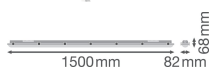

Scheda tecnica Confezione Multipack 6x Ledvance Stagna LED Stagna 58W 8000lm - 865 Luce Del Giorno | 150cm

[Visualizza il prodotto](#)

## Informazioni tecniche

Tecnologia	LED Integrato
Voltaggio (V)	220-240
Dimmerabile	Non dimmerabile
Colore Chiaro	Bianco
Codice Colore	865 Luce Del Giorno
Colore della Luce (Kelvin)	6500 Luce Del Giorno
Indice di Resa Cromatica (Ra)	80-89 - Buona resa cromatica
Impostazione del Colore	Colore unico
Efficienza (Lm/W)	135
Lampadina inclusa	Sì
Lunghezza	150cm
Tipo di Prodotto	Reglette Stagne LED

## Dimensioni

Lunghezza (mm)	1500
Larghezza (mm)	82
Altezza (mm)	68