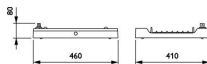

Scheda tecnica Philips Highbay LED GentleSpace BY482P 120W 17000lm 44D - 840 Bianco Freddo | IP65 - Dali Dimmerabile

[Visualizza il prodotto](#)