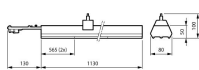

Scheda tecnica Philips LED Fila continua Coreline LL212X
34W 5300lm 84D - 840 Bianco Freddo | 1130mm - 7 poli -
Dali Dimmerabile