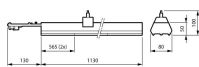

Scheda tecnica Philips LED Fila continua Coreline LL212X
33W 5300lm 84D - 840 Bianco Freddo | 1130mm - 7 poli -
Dali Dimmerabile

[Visualizza il prodotto](#)

Dati tecnici

SKU	239474
EAN	8719514107793
Marca	Philips
Nome del fabbricante	LL212X 53S/840 1x PSD WB 7x1.5 HE
Garanzia Totale di Lampadadiretta	5 anni
Vita Media Utile (ora)	50000

Dettagli sulla plafoniera

EOC8	10779300
Montaggio	Trunking
Connessione Infisso	Unità di collegamento a 7 poli
Protezione da solidi e liquidi	IP20
Protezione da impatti	IK02 - 0.20 Joule
Alloggiamento	Acciaio
Colore dell'Apparecchio	Bianco
Product Serie	LL212X

Dimensioni

Lunghezza (mm)	1130
Larghezza (mm)	80
Altezza (mm)	50

Informazioni sul sensore

Tipo di sensore	Nessun sensore
-----------------	----------------

Perché scegliere Lampadadiretta?

-  **Specialista** dell'illuminazione
-  Piani di illuminazione **personalizzati**
-  Fino a **7 anni** di garanzia
-  Resi facili entro **14 giorni**