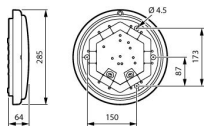

Scheda tecnica Philips Bulkhead LED WL070V
Ledinaire Plastica Bianca 17W 1700lm -
830-840 CCT | 285mm - IP65

[Visualizza il prodotto](#)

Product Details

EOC8 50824899

Dati tecnici

SKU	248746
EAN	8720169508248
Marca	Philips
Nome del fabbricante	WL070V LED11_17S/830_835_840
Garanzia Totale di Lampadadiretta	3 anni
Vita Media Utile (ora)	50000

Protezione da impatti IK08 - 5 Joule

Temperatura di Lavoro Da - 20 a + 40

Colore dell'Apparecchio Bianco

Alloggiamento Plastica

Colore del Rivestimento Bianco

Product Serie Ledinaire

Dimensioni

Diametro (mm) 285

Lunghezza (mm) 285

Larghezza (mm) 285

Altezza (mm) 64

Informazioni sul sensore

Tipo di sensore

Perché scegliere Lampadadiretta?

Nessun sensore

Specialista dell'illuminazione